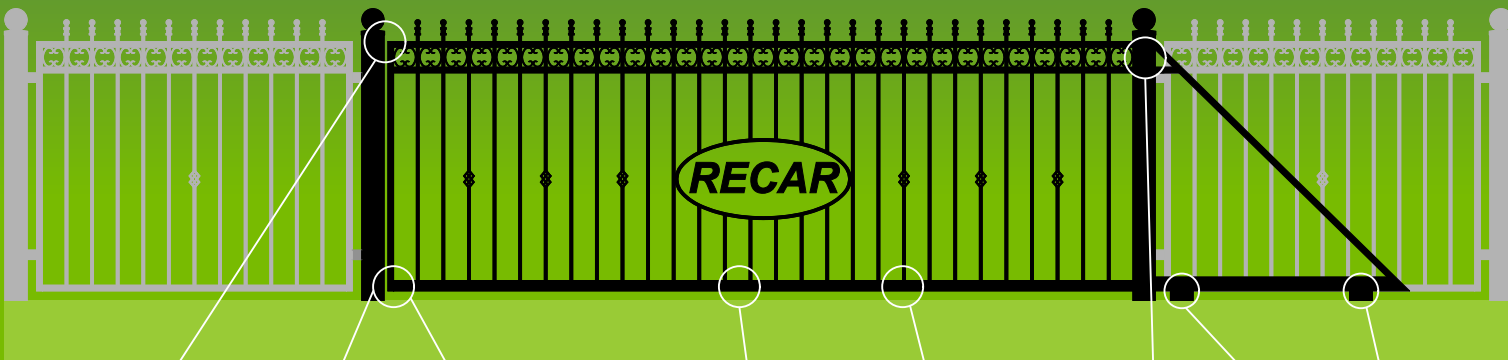

Muster Nr. 48

ZAUNELEMENTE

DURCHWURF-BRIEFKASTEN- UND TORZUBEHÖR

SPITZEN

TORMODELL

SCHIEBETORZUBEHÖR

- Ober- und Unterflurmontage
- zuverlässig und innovativ
- sichere 24V-Systeme
- einfache Installation
- bequeme Wartung

NICE ROBUS 400/600/1000

Für Schiebetore bis 400 kg (RB400), 600 kg (RB600) und 1000 kg (RB1000)

- Einfach;
- Praktisch;
- Technisch ausgereift;
- Intelligent;
- Sicher;
- Robust;
- Laufruhig;

NICE RUN 1500/1800/2500