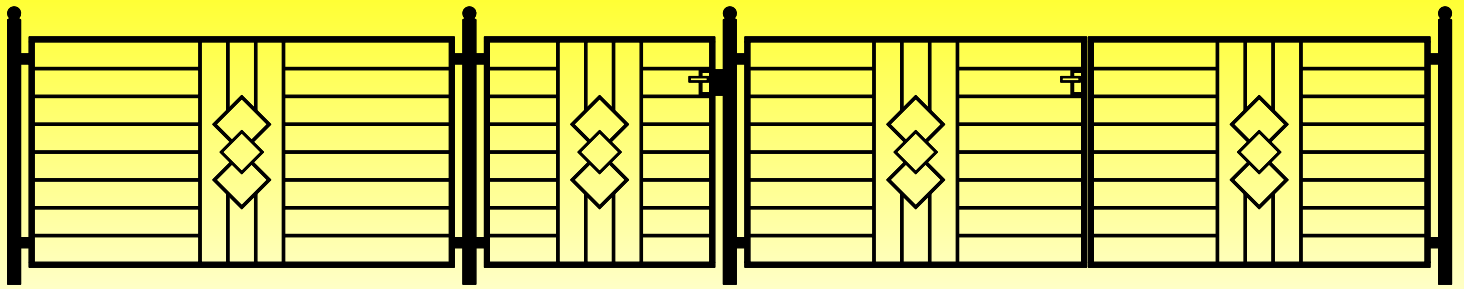

Muster Nr. 4

Muster Nr. 9

Muster Nr. 13

Muster Nr. 15

Muster Nr. 16

Muster Nr. 22

Muster Nr. 25

Muster Nr. 33

Muster Nr. 48

ZAUNELEMENTE

DURCHWURF-BRIEFKASTEN- UND TORZUBEHÖR

SPITZEN

TORMODELL

SCHIEBETORZUBEHÖR

- Ober- und Unterflurmontage
- zuverlässig und innovativ
- sichere 24V-Systeme
- einfache Installation
- bequeme Wartung

NICE ROBUS 400/600/1000

Für Schiebetore bis 400 kg (RB400), 600 kg (RB600) und 1000 kg (RB1000)

- Einfach;
- Praktisch;
- Technisch ausgereift;
- Intelligent;
- Sicher;
- Robust;
- Laufruhig;

NICE RUN 1500/1800/2500