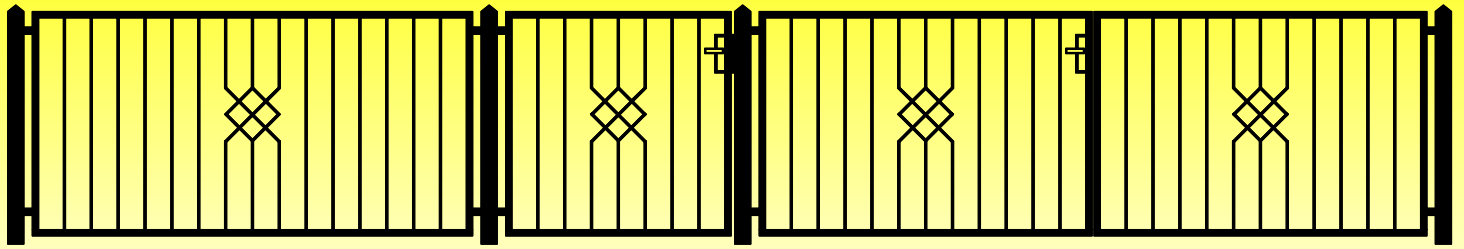

Muster Nr. 4

Muster Nr. 9

Muster Nr. 13

Muster Nr. 15

Muster Nr. 16

Muster Nr. 22

Muster Nr. 25

Muster Nr. 33

Muster Nr. 48

ZAUNELEMENTE

DURCHWURF-BRIEFKASTEN- UND TORZUBEHÖR

SPITZEN

TORMODELL

SCHIEBETORZUBEHÖR

- Ober- und Unterflurmontage
- zuverlässig und innovativ
- sichere 24V-Systeme
- einfache Installation
- bequeme Wartung

NICE ROBUS 400/600/1000

Für Schiebetore bis 400 kg (RB400), 600 kg (RB600) und 1000 kg (RB1000)

- Einfach;
- Praktisch;
- Technisch ausgereift;
- Intelligent;
- Sicher;
- Robust;
- Laufruhig;

NICE RUN 1500/1800/2500