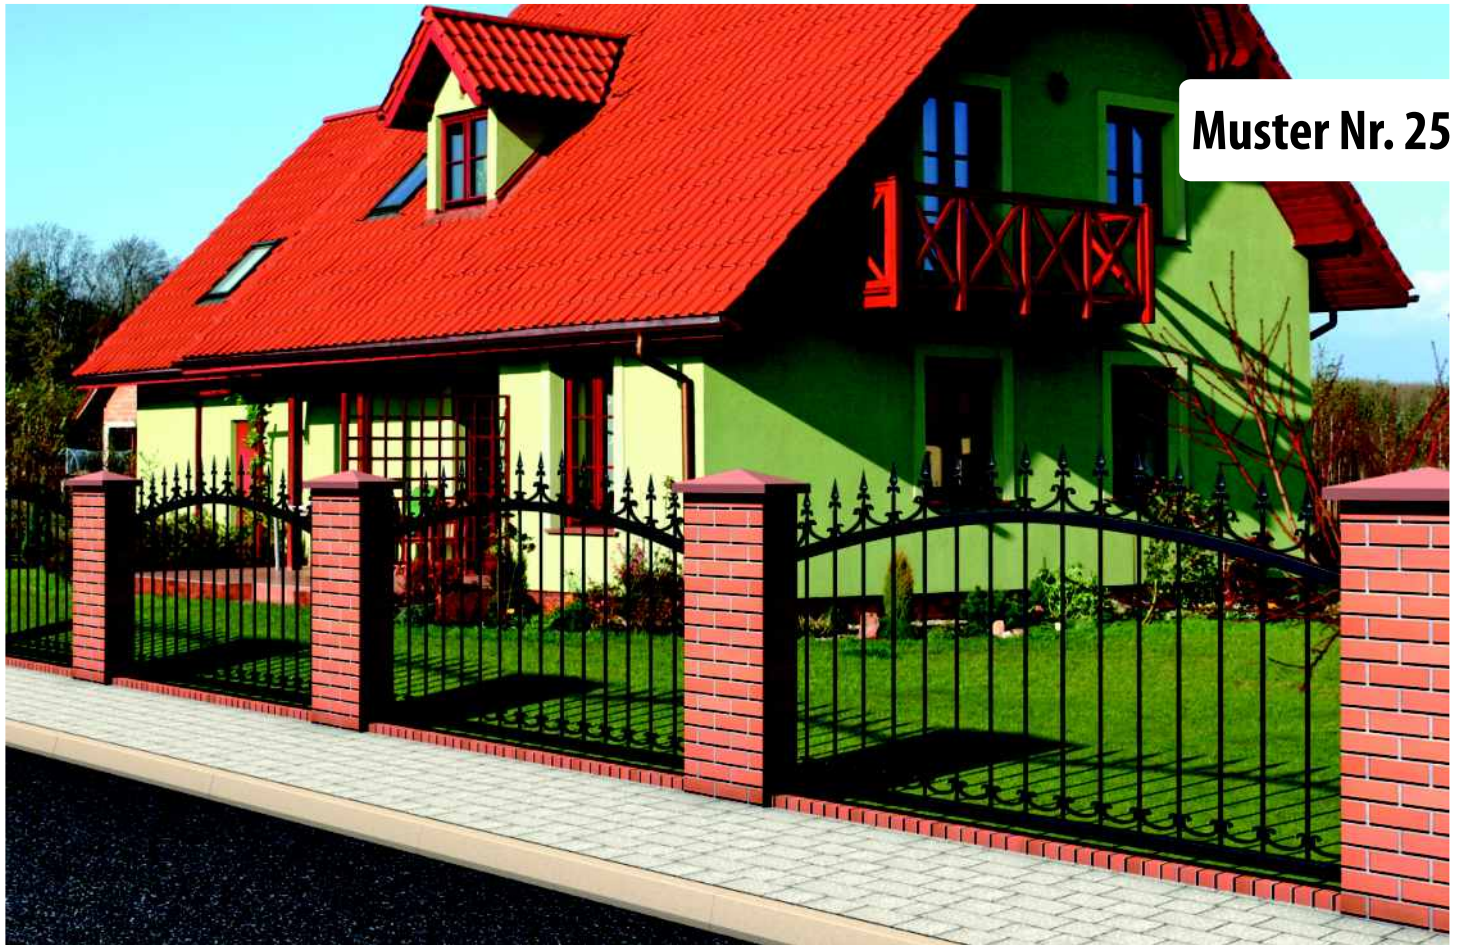

Muster Nr. 25