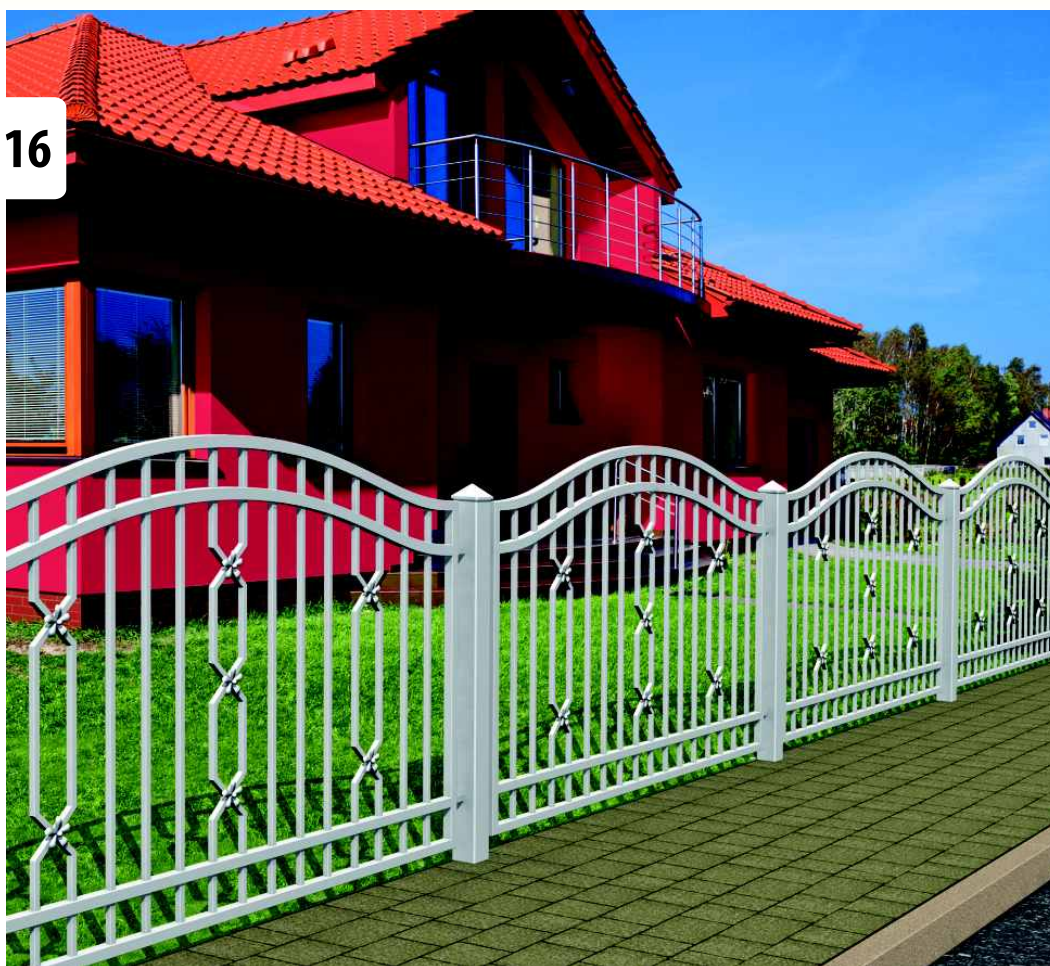

Muster Nr. 16