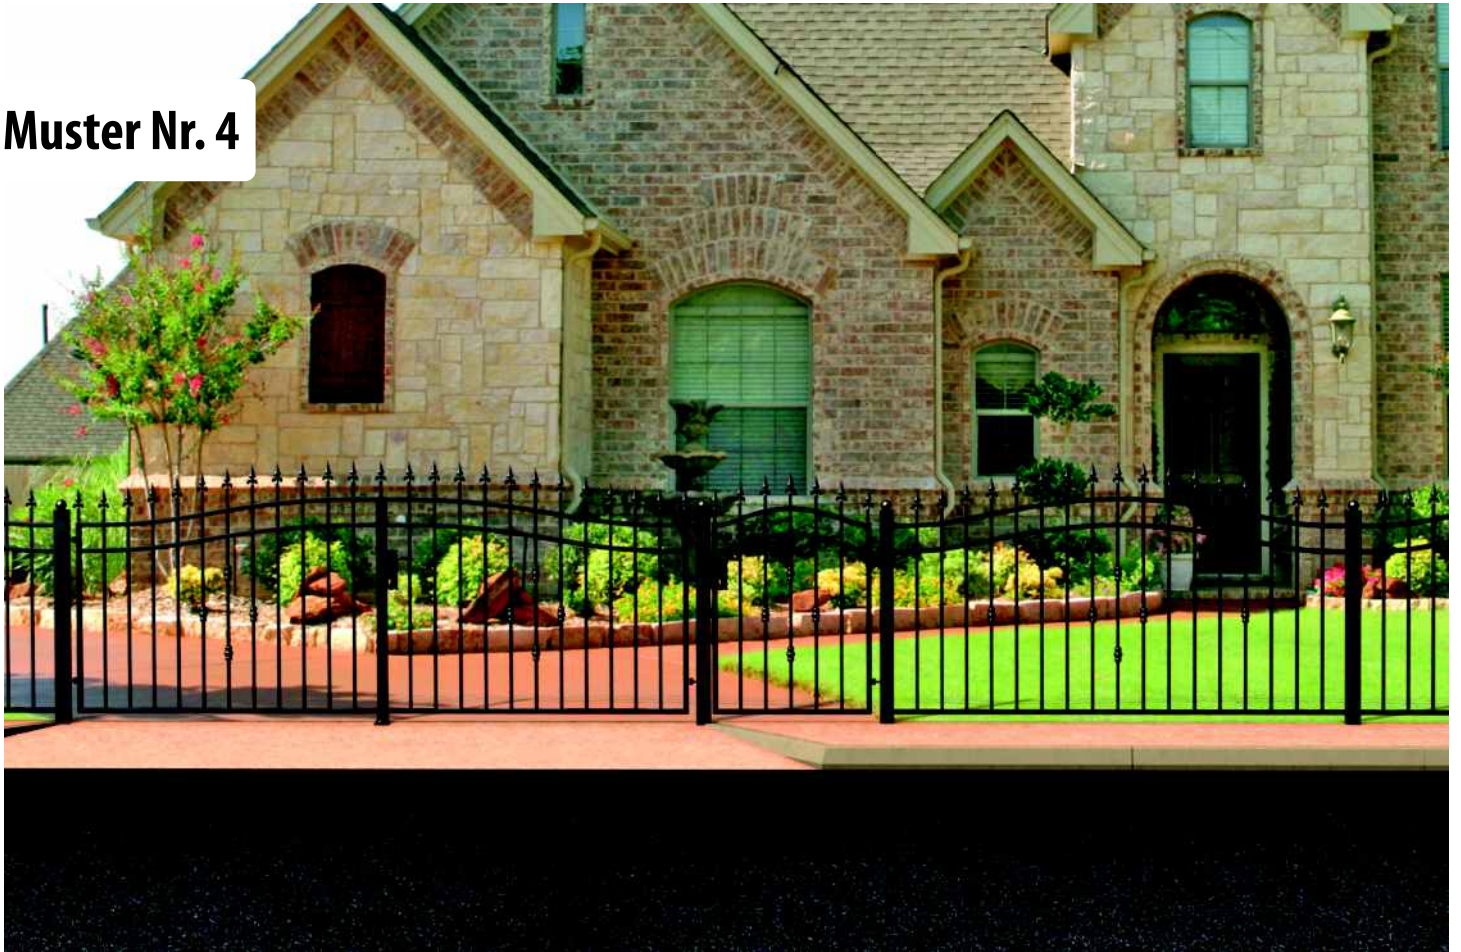

Muster Nr. 4